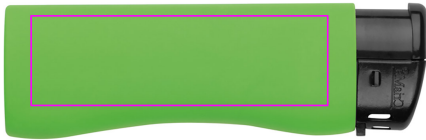

9377729

 Position of marking

 Print size (cm)

 Marking group (max number of colours)

- 1) Prawy bok
- 2) Lewy bok

- 1) 6 x 1,8
- 2) 6 x 1,8

- 1) DC0 (FC)
- 2) DC0 (FC)

1