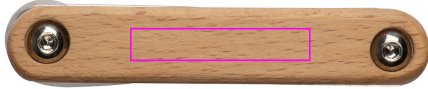

8265713

 Position of marking

 Print size (cm)

 Marking group (max number of colours)

- 1) Obudowa, przód
- 2) Obudowa, tył

- 1) 4 x 0,7
- 2) 4 x 0,7

- 1) L2 (1)
- 2) L2 (1)

1