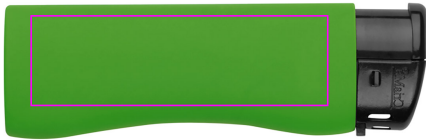

# 9377709

 Position of marking

 Print size (cm)

 Marking group (max number of colours)

- 1) Prawy bok
- 2) Lewy bok

- 1) 6 x 1,8
- 2) 6 x 1,8

- 1) DC0 (FC)
- 2) DC0 (FC)

1