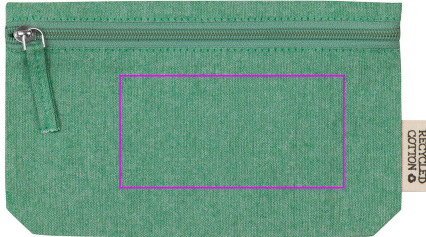

6431009

 Position of marking

 Print size (cm)

 Marking group (max number of colours)

- 1) Przód
- 2) Tył

- 1) 12 x 8; 12 x 8
- 2) 12 x 8; 12 x 8

- 1) TT2 (7); DTF2 (FC)
- 2) TT2 (7); DTF2 (FC)

1