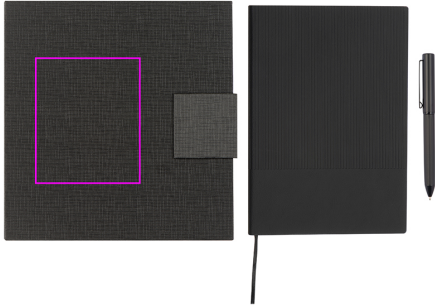

2438603

Position of marking

Print size (cm)

Marking group (max number of colours)

1) Pudełko
2) Długopis, prawy bok
3) Długopis, lewy bok

1) 12 x 10
2) 4 x 0,6
3) 4 x 0,6

1) S1 (1)
2) L2 (1)
3) L2 (1)

1

2

3